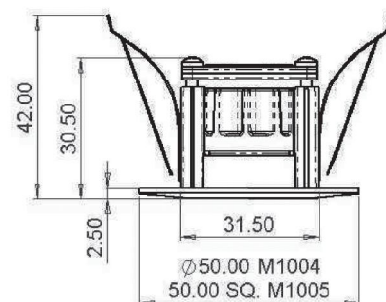

Bekijk ook de You Tube film op onze website!

YouTube

D'ecentraal:					
Artikelnr.	Uitvoering	Type	AutoTest	Spanning	Bruto excl. BTW
800152	Inbouw rond	niet-permanent	Ja	230V AC	€ 149,00
800153	Inbouw vierkant	niet-permanent	Ja	230V AC	€ 149,00