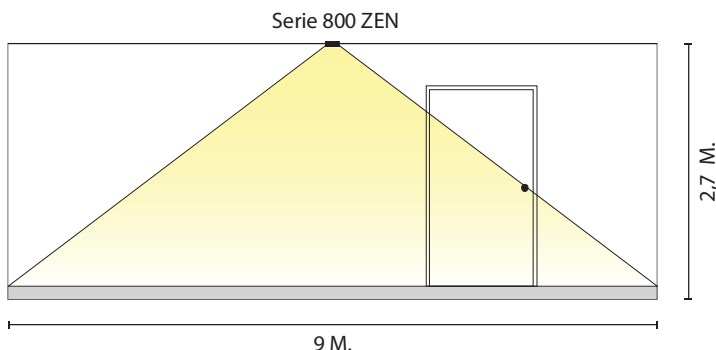

Bekijk ook de You Tube film op onze website!

YouTube

D'ecentraal:					
Artikelnr.	Uitvoering	Type	AutoTest	Spanning	Bruto excl. BTW
800152	Inbouw rond	niet-permanent	Ja	230V AC	€ 149,00
800153	Inbouw vierkant	niet-permanent	Ja	230V AC	€ 149,00